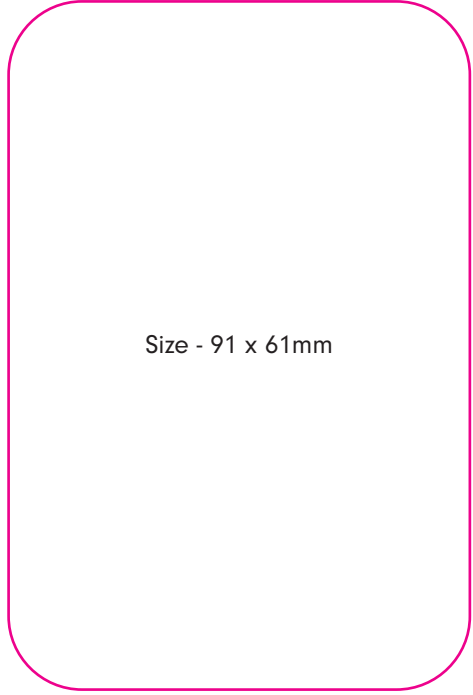

Platinum

RAM PUNCH

TEMPLATES

Size - 102 x 65mm

Size - 145 x 105mm

Size - 105 x 74mm

Size - 90 x 90mm