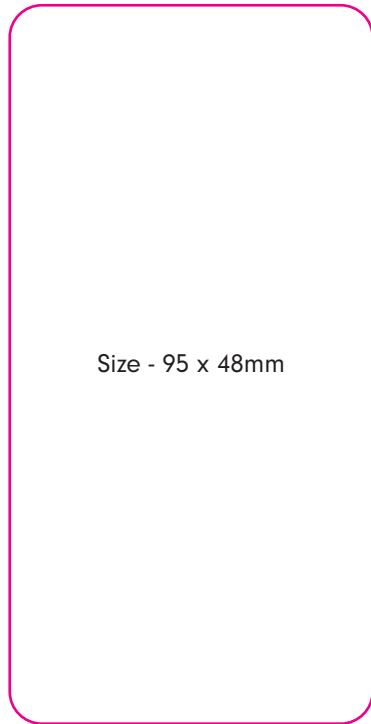

Platinum

RAM PUNCH

TEMPLATES

Size - 102 x 65mm

Size - 145 x 105mm

Size - 105 x 74mm

Size - 90 x 90mm